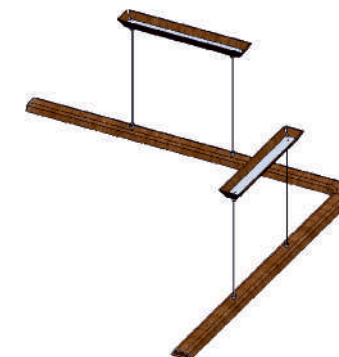

LED darbības laiks: 20'000 stundas

Pamatkonstrukcijas jauda: 14,4W

Kupola izmērs: **Griestu stiprinājuma izmērs:**

garums 1213 mm
platums 80 mm
augstums 25 mm

garums 500 mm
platums 81 mm
augstums 36 mm

Krāsas:

Baltināts bērzs
B-100

Wenge
SSI-06

Visa minētā produkcija ir pieejama kā FSC® sertificēta.

Lai izveidotu vēlamo kombināciju, kupola abus galus ir iespējams savienot taisnā leņķī vai ar 90° un 135° savienojumiem.

Piemērs #1

Lampas pamatkonstrukcija.
Iespējams savstarpēji savienot vairākus kupolus.
Lampas galus noslēdz nosegvāciņi.

Bez savienojuma

Piemērs #2

Lampas pamatkonstrukcija x2.
Iespējams savienot vairākus kupolus, izmantojot 90° leņķa savienojumu.
Lampas galus noslēdz nosegvāciņi.

90° savienojums

Piemērs #3

Lampas pamatkonstrukcija x2.
Iespējams savienot vairākus kupolus, izmantojot 135° leņķa savienojumu.
Lampas galus noslēdz nosegvāciņi.

135° savienojums

Cena pamatkonstrukcijai (Piemērs #1) - EUR 69,80. Cena vienam savienojumam - EUR 5,90. Cenas norādītas ar PVN.