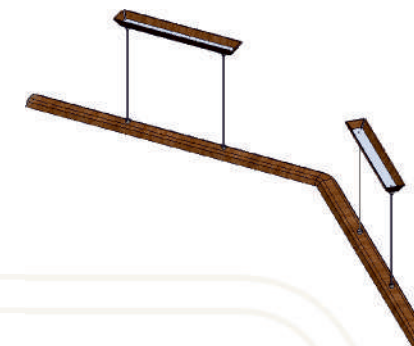

LED darbības laiks: 20'000 stundas

Pamatkonstrukcijas jauda: 14,4W

Kupola izmērs: **Griestu stiprinājuma izmērs:**

garums 1213 mm
platums 80 mm
augstums 25 mm

garums 500 mm
platums 81 mm
augstums 36 mm

Krāsas:

Baltināts bērzs
B-100

Wenge
SSI-06

Visa minētā produkcija ir pieejama kā FSC® sertificēta.

Lai izveidotu vēlamo kombināciju, kupola abus galus ir iespējams savienot taisnā leņķī vai ar 90° un 135° savienojumiem.

Piemērs #1

Lampas pamatkonstrukcija.
Iespējams savstarpēji savienot vairākus kupolus.
Lampas galus noslēdz nosegvāciņi.

Bez savienojuma

Piemērs #2

Lampas pamatkonstrukcija x2.
Iespējams savienot vairākus kupolus, izmantojot 90° leņķa savienojumu.
Lampas galus noslēdz nosegvāciņi.

90° savienojums

Piemērs #3

Lampas pamatkonstrukcija x2.
Iespējams savienot vairākus kupolus, izmantojot 135° leņķa savienojumu.
Lampas galus noslēdz nosegvāciņi.

135° savienojums

Cena pamatkonstrukcijai (Piemērs #1) - EUR 69,80. Cena vienam savienojumam - EUR 5,90. Cenas norādītas ar PVN.