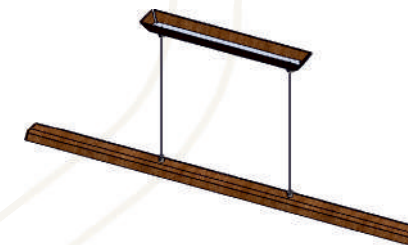

Griestu Lampa

PLYLIGHT

Piekaramā LED lampa

Parametri:

Bērza saplākšņa lampas pamatkonstrukcija sastāv no kupola, griestu stiprinājuma, trosēm, LED lentas, transformatora un diviem nosegvāciņiem.

Augstuma regulēšanas diapazons: līdz 1600 mm

LED darbības laiks: 20'000 stundas

Pamatkonstrukcijas jauda: 14,4W

Kupola izmērs: **Griestu stiprinājuma izmērs:**

garums 1213 mm
platums 80 mm
augstums 25 mm

garums 500 mm
platums 81 mm
augstums 36 mm

Krāsas:

Baltināts bērzs
B-100

Wenge
SSI-06

Visa minētā produkcija ir pieejama kā FSC® sertificēta.

Lai izveidotu vēlamo kombināciju, kupola abus galus ir iespējams savienot taisnā leņķī vai ar 90° un 135° savienojumiem.

Piemērs #1

Lampas pamatkonstrukcija.
Iespējams savstarpēji savienot vairākus kupolus.
Lampas galus noslēdz nosegvāciņi.

Bez savienojuma

Piemērs #2

Lampas pamatkonstrukcija x2.
Iespējams savienot vairākus kupolus, izmantojot 90° leņķa savienojumu.
Lampas galus noslēdz nosegvāciņi.