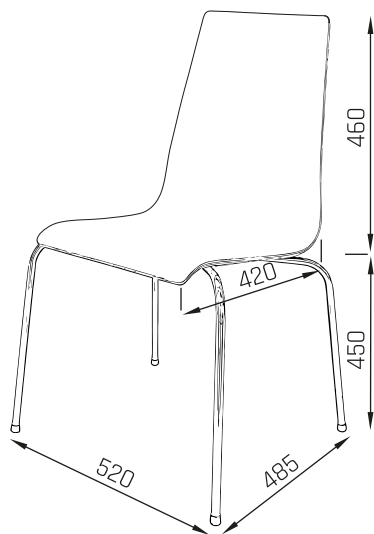

Monobloka krēslis «Line» ir vienkāršības, elegances un funkcionalitātes apvienojums. Tie izgatavoti no liekti līmēta bērza saplākšņa monobloka un ir viegli savietojami viens uz otra. Piemēroti kafējnīcām, konferenču zālēm un kā biroja apmeklētāju krēslis.

Izmēri