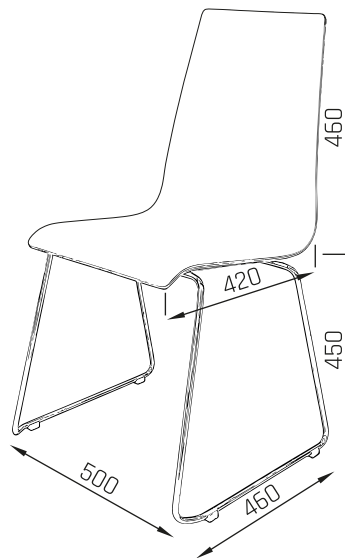

Monobloka krēslis «Line» ir vienkāršības, elegances un funkcionalitātes apvienojums. Tie izgatavoti no liekti līmēta bērza saplākšņa monobloka un ir viegli savietojami viens uz otra. Piemēroti kafējnīcām, konferenču zālēm un kā biroja apmeklētāju krēslis.

Izmēri