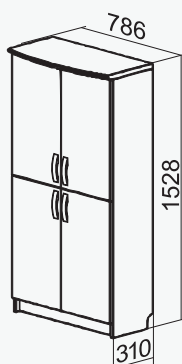

Dokumentu skapji

M - plauktu skaits mapju izvietojšanai

D - ar durvīm slēgtu plauktu skaits

P - atvērtu plauktu skaits

F - atvilktnu skaits failu izvieošanai

S - stikla durvis

AV, BV, CV, FV - parametri (dziļums, platums)

M4D2D2

BV

M4D2D2