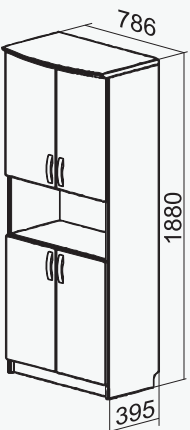

Dokumentu skapji

M - plauktu skaits mapju izvietošanai

D - ar durvīm slēgtu plauktu skaits

P - atvērta plauktu skaits

F - atvilktnu skaits failu izvietošanai

S - stikla durvis

AV, BV, CV, FV - parametri (dziļums, platums)

CV