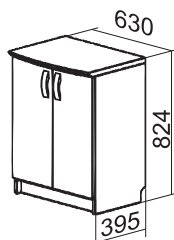

Dokumentu skapji

M - plauktu skaits mapju izvietojšanai
D - ar durvīm slēgtu plauktu skaits
P - atvērta plauktu skaits
F - atvilktnu skaits failu izvietojšanai
AV, BV, CV, FV - parametri (dziļums, platums)

M2D2

AV