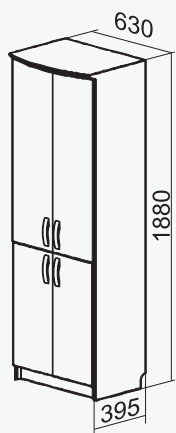

Dokumentu skapji

M - plauktu skaits mapju izvietošanai

D - ar durvīm slēgtu plauktu skaits

P - atvērta plauktu skaits

F - atvilktnu skaits failu izvietošanai

S - stikla durvis

AV, BV, CV, FV - parametri (dziļums, platums)

M5D2D3

AV