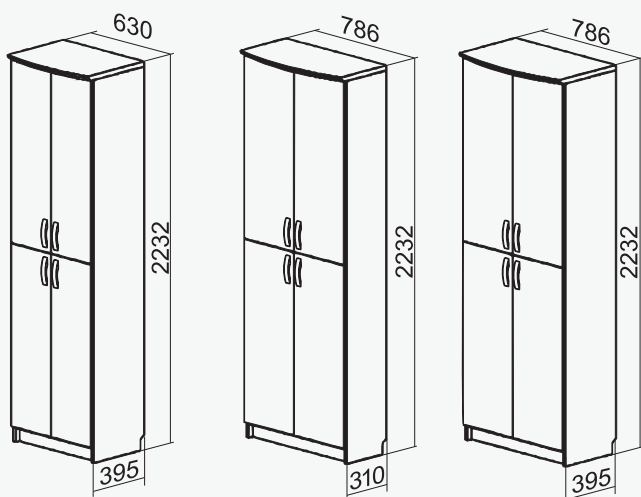

AV

BV

CV

M6D3D3