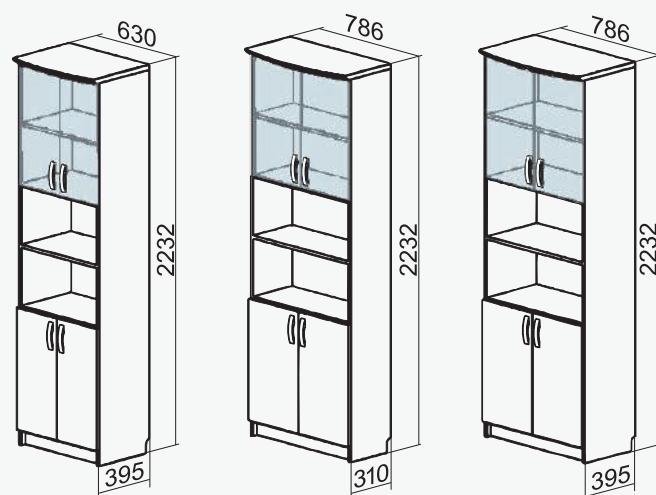

AVS

BVS

CVS

M6D2PD3