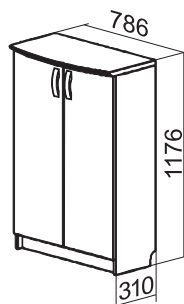

Dokumentu skapji

M - plauktu skaits mapju izvietojšanai
D - ar durvīm slēgtu plauktu skaits
P - atvērta plauktu skaits
F - atvilktnu skaits failu izvietojšanai
AV, BV, CV, FV - parametri (dziļums, platums)

M2D2

M2F2

M3D2P

M3D3

BV

M3F3

M3F2P