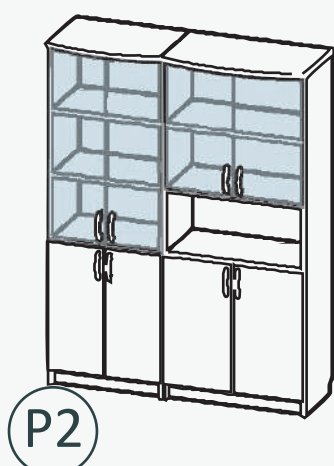

Dokumentu skapji

Piemēri

1 gab. M5D3D2 AV
1 gab. M5D3D2 AVS

P1

1 gab. M5D2D3 AVS
1 gab. M5D2PD2 CVS

P2