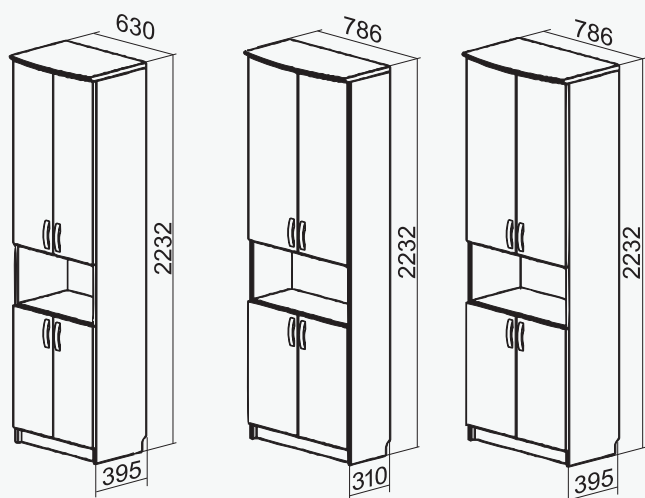

AV

BV

CV

M6D2PD3