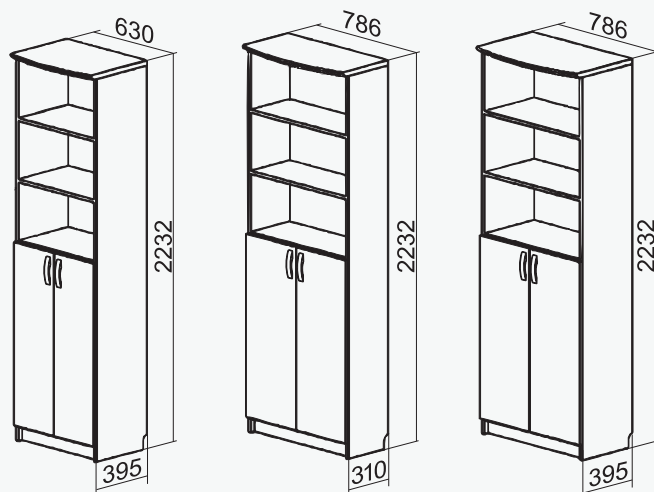

AV

BV

CV

M6D3D3