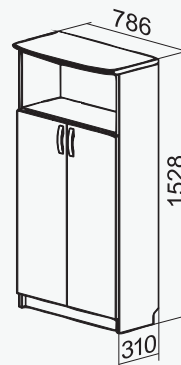

Dokumentu skapji

M - plauktu skaits mapju izvietojšanai

D - ar durvīm slēgtu plauktu skaits

P - atvērtu plauktu skaits

F - atvilktnu skaits failu izvieošanai

S - stikla durvis

AV, BV, CV, FV - parametri (dziļums, platums)

BV

M4D2D2

M4D2D2