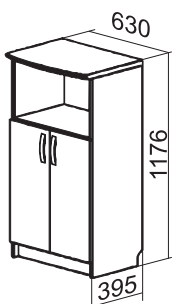

Dokumentu skapji

M - plauktu skaits mapju izvietojšanai
D - ar durvīm slēgtu plauktu skaits
P - atvērta plauktu skaits
F - atvilktnu skaits failu izvietojšanai
AV, BV, CV, FV - parametri (dziļums, platums)

M2D2

M2F2

M3D2P

AV

M3D3

M3F3

M3F2P