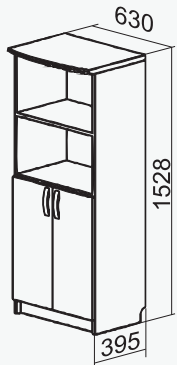

Dokumentu skapji

M - plauktu skaits mapju izvietojšanai

D - ar durvīm slēgtu plauktu skaits

P - atvērtu plauktu skaits

F - atvilktnu skaits failu izvieošanai

S - stikla durvis

AV, BV, CV, FV - parametri (dziļums, platums)

M4D2P2

AV