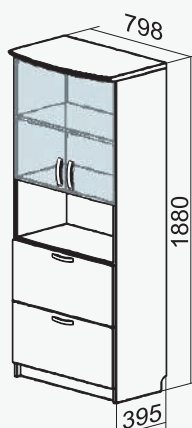

M5F2PD2

FVS