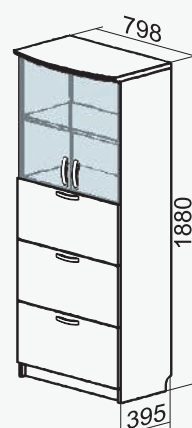

Dokumentu skapji

M - plauktu skaits mapju izvietojšanai

D - ar durvīm slēgtu plauktu skaits

P - atvērto plauktu skaits

F - atvilktnu skaits failu izvieošanai

S - stikla durvis

AV, BV, CV, FV - parametri (dziļums, platums)

M5D2P3

M5D3P2

M5D5

M5F2D3

M5F2D3

M5F2P3

M5F2PD2

M5F2PD2

M5F3P2

M5F3D2

M5F3D2

FVS

Drēbju skapis Skd- 10