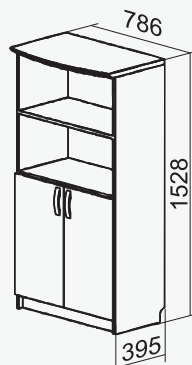

Dokumentu skapji

M - plauktu skaits mapju izvietojšanai

D - ar durvīm slēgtu plauktu skaits

P - atvērtu plauktu skaits

F - atvilktnu skaits failu izvieošanai

S - stikla durvis

AV, BV, CV, FV - parametri (dziļums, platums)

CV

M4D2D2

M4D2D2