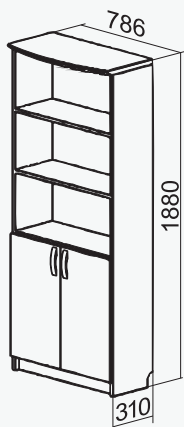

Dokumentu skapji

M - plauktu skaits mapju izvietojšanai

D - ar durvīm slēgtu plauktu skaits

P - atvērto plauktu skaits

F - atvilktnu skaits failu izvieošanai

S - stikla durvis

AV, BV, CV, FV - parametri (dziļums, platums)

M5D2P3

BV

M5D3P2

M5D5

M5F2D3

M5F2D3

M5F2P3

M5F2PD2

M5F2PD2

M5F3P2

M5F3D2

M5F3D2

Drēbju skapis Skd- 10