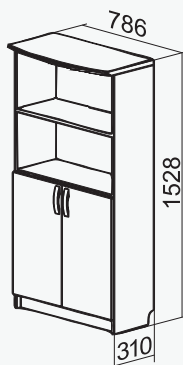

Dokumentu skapji

M - plauktu skaits mapju izvietojšanai

D - ar durvīm slēgtu plauktu skaits

P - atvērtu plauktu skaits

F - atvilktnu skaits failu izvieošanai

S - stikla durvis

AV, BV, CV, FV - parametri (dziļums, platums)

BV

M4D2D2

M4D2D2