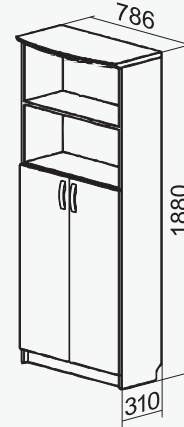

Dokumentu skapji

M - plauktu skaits mapju izvietojšanai

D - ar durvīm slēgtu plauktu skaits

P - atvērto plauktu skaits

F - atvilktnu skaits failu izvieošanai

S - stikla durvis

AV, BV, CV, FV - parametri (dziļums, platums)

M5D2P3

M5D3P2

BV

M5D5

M5F2D3

M5F2D3

M5F2P3

M5F2PD2

M5F2PD2

M5F3P2

M5F3D2

M5F3D2

Drēbju skapis Skd- 10