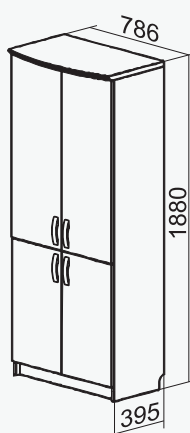

Dokumentu skapji

M - plauktu skaits mapju izvietošanai

D - ar durvīm slēgtu plauktu skaits

P - atvērta plauktu skaits

F - atvilktnu skaits failu izvietošanai

S - stikla durvis

AV, BV, CV, FV - parametri (dziļums, platums)

CV