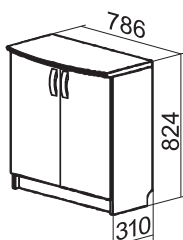

Dokumentu skapji

M - plauktu skaits mapju izvietojšanai
D - ar durvīm slēgtu plauktu skaits
P - atvērta plauktu skaits
F - atvilktnu skaits failu izvietojšanai
AV, BV, CV, FV - parametri (dziļums, platums)

M2D2

BV

M2F2

M3D2P

M3D3

M3F3

M3F2P