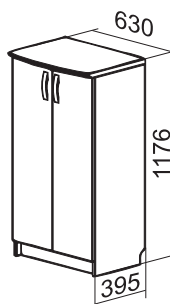

Dokumentu skapji

M - plauktu skaits mapju izvietojšanai
D - ar durvīm slēgtu plauktu skaits
P - atvērta plauktu skaits
F - atvilktnu skaits failu izvietojšanai
AV, BV, CV, FV - parametri (dziļums, platums)

M2D2

M2F2

M3D2P

M3D3

AV

M3F3

M3F2P