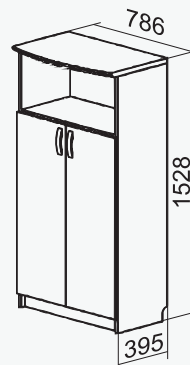

Dokumentu skapji

M - plauktu skaits mapju izvietojšanai

D - ar durvīm slēgtu plauktu skaits

P - atvērtu plauktu skaits

F - atvilktnu skaits failu izvieošanai

S - stikla durvis

AV, BV, CV, FV - parametri (dziļums, platums)

CV

M4D2D2

M4D2D2