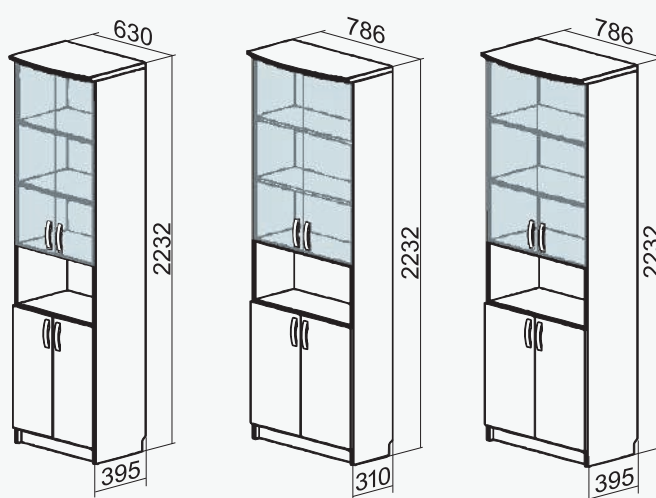

Dokumentu skapji

M - plauktu skaits mapju izvietojšanai

D - ar durvīm slēgtu plauktu skaits

P - atvērto plauktu skaits

F - atvilktnu skaits failu izvietojšanai

S - stikla durvis

AV, BV, CV, FV - parametri (dziļums, platums)

M6D2P2D2

M6D2P2D2

M6D2PD3

M6D2PD3

AVS

BVS

CVS