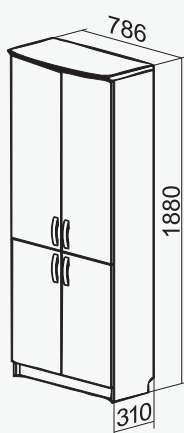

Dokumentu skapji

M - plauktu skaits mapju izvietošanai

D - ar durvīm slēgtu plauktu skaits

P - atvērta plauktu skaits

F - atvilktnu skaits failu izvietošanai

S - stikla durvis

AV, BV, CV, FV - parametri (dziļums, platums)

BV