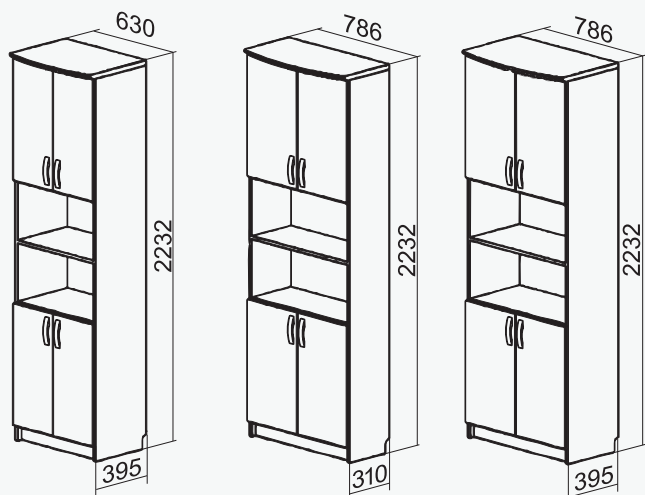

Dokumentu skapji

M - plauktu skaits mapju izvietojšanai

D - ar durvīm slēgtu plauktu skaits

P - atvērto plauktu skaits

F - atvilktnu skaits failu izvietojšanai

S - stikla durvis

AV, BV, CV, FV - parametri (dziļums, platums)

M6D2P2D2

AV

BV

CV

M6D2P2D2