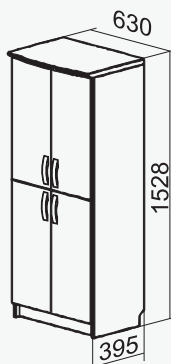

Dokumentu skapji

M - plauktu skaits mapju izvietojšanai

D - ar durvīm slēgtu plauktu skaits

P - atvērtu plauktu skaits

F - atvilktnu skaits failu izvieošanai

S - stikla durvis

AV, BV, CV, FV - parametri (dziļums, platums)

M4D2D2

AV

M4D2D2