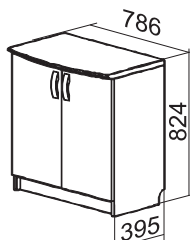

Dokumentu skapji

M - plauktu skaits mapju izvietojšanai
D - ar durvīm slēgtu plauktu skaits
P - atvērta plauktu skaits
F - atvilktnu skaits failu izvietojšanai
AV, BV, CV, FV - parametri (dziļums, platums)

M2D2

CV

M2F2

M3D2P

M3D3

M3F3

M3F2P