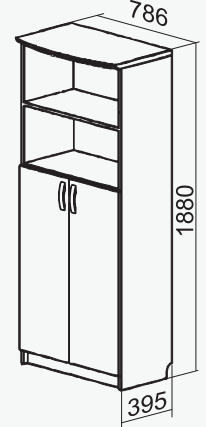

Dokumentu skapji

M - plauktu skaits mapju izvietojšanai

D - ar durvīm slēgtu plauktu skaits

P - atvērto plauktu skaits

F - atvilktnu skaits failu izvieošanai

S - stikla durvis

AV, BV, CV, FV - parametri (dziļums, platums)

M5D2P3

M5D3P2

CV

M5D5

M5F2D3

M5F2D3

M5F2P3

M5F2PD2

M5F2PD2

M5F3P2

M5F3D2

M5F3D2

Drēbju skapis Skd- 10