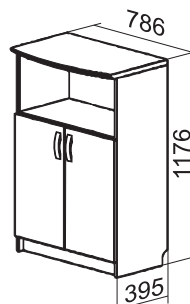

Dokumentu skapji

M - plauktu skaits mapju izvietojšanai
D - ar durvīm slēgtu plauktu skaits
P - atvērta plauktu skaits
F - atvilktnu skaits failu izvietojšanai
AV, BV, CV, FV - parametri (dziļums, platums)

M2D2

M2F2

M3D2P

CV

M3D3

M3F3

M3F2P