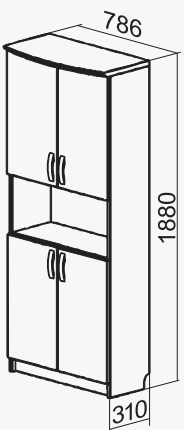

Dokumentu skapji

M - plauktu skaits mapju izvietošanai

D - ar durvīm slēgtu plauktu skaits

P - atvērta plauktu skaits

F - atvilktnu skaits failu izvietošanai

S - stikla durvis

AV, BV, CV, FV - parametri (dziļums, platums)

BV