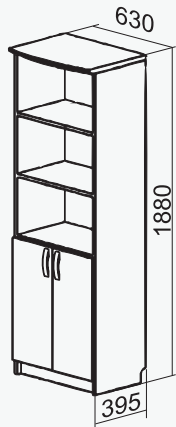

Dokumentu skapji

M - plauktu skaits mapju izvietojšanai

D - ar durvīm slēgtu plauktu skaits

P - atvērto plauktu skaits

F - atvilktnu skaits failu izvieošanai

S - stikla durvis

AV, BV, CV, FV - parametri (dziļums, platums)

M5D2P3

AV