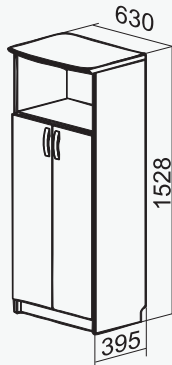

Dokumentu skapji

M - plauktu skaits mapju izvietojšanai

D - ar durvīm slēgtu plauktu skaits

P - atvērtu plauktu skaits

F - atvilktnu skaits failu izvieošanai

S - stikla durvis

AV, BV, CV, FV - parametri (dziļums, platums)

M4D3P

AV

M4D2D2

M4D2D2