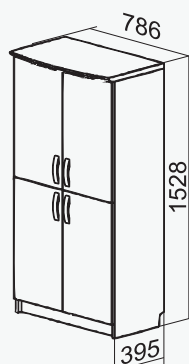

Dokumentu skapji

M - plauktu skaits mapju izvietojšanai

D - ar durvīm slēgtu plauktu skaits

P - atvērtu plauktu skaits

F - atvilktnu skaits failu izvieošanai

S - stikla durvis

AV, BV, CV, FV - parametri (dziļums, platums)

M4D2D2

CV

M4D2D2