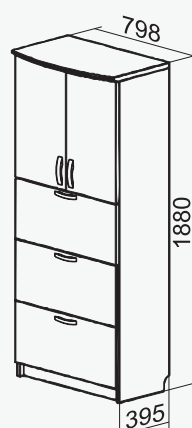

Dokumentu skapji

M - plauktu skaits mapju izvietojšanai

D - ar durvīm slēgtu plauktu skaits

P - atvērto plauktu skaits

F - atvilktnu skaits failu izvieošanai

S - stikla durvis

AV, BV, CV, FV - parametri (dziļums, platums)

M5D2P3

M5D3P2

M5D5

M5F2D3

M5F2D3

M5F2P3

M5F2PD2

M5F2PD2

M5F3P2

M5F3D2

FV

M5F3D2

Drēbju skapis Skd- 10