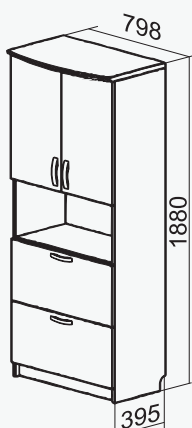

Dokumentu skapji

M - plauktu skaits mapju izvietojšanai

D - ar durvīm slēgtu plauktu skaits

P - atvērto plauktu skaits

F - atvilktnu skaits failu izvieošanai

S - stikla durvis

AV, BV, CV, FV - parametri (dziļums, platums)

M5D2P3

M5D3P2

M5D5

M5F2D3

M5F2D3

M5F2P3

M5F2PD2

FV

M5F2PD2

M5F3P2

M5F3D2

M5F3D2

Drēbju skapis Skd- 10