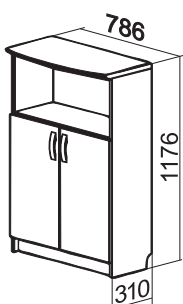

Dokumentu skapji

M - plauktu skaits mapju izvietojšanai
D - ar durvīm slēgtu plauktu skaits
P - atvērta plauktu skaits
F - atvilktnu skaits failu izvietojšanai
AV, BV, CV, FV - parametri (dziļums, platums)

M2D2

M2F2

M3D2P

BV

M3D3

M3F3

M3F2P