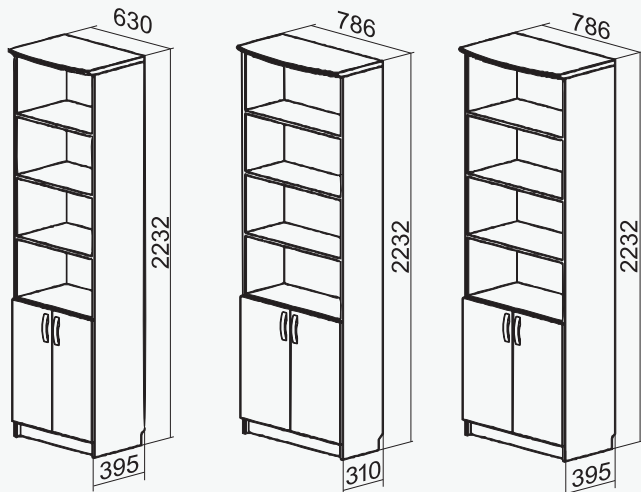

Dokumentu skapji

M - plauktu skaits mapju izvietojšanai
D - ar durvīm slēgtu plauktu skaits
P - atvērta plauktu skaits
F - atvilktnu skaits failu izvieošanai
S - stikla durvis
AV, BV, CV, FV - parametri (dziļums, platums)

M6D2P4

AV

BV

CV

M6D3P3