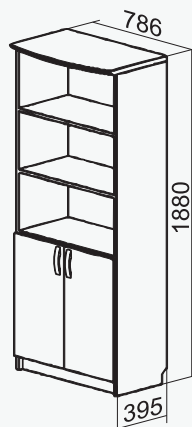

Dokumentu skapji

M - plauktu skaits mapju izvietojšanai

D - ar durvīm slēgtu plauktu skaits

P - atvērto plauktu skaits

F - atvilktnu skaits failu izvieošanai

S - stikla durvis

AV, BV, CV, FV - parametri (dziļums, platums)

M5D2P3

CV

M5D3P2

M5D5

M5F2D3

M5F2D3

M5F2P3

M5F2PD2

M5F2PD2

M5F3P2

M5F3D2

M5F3D2

Drēbju skapis Skd- 10