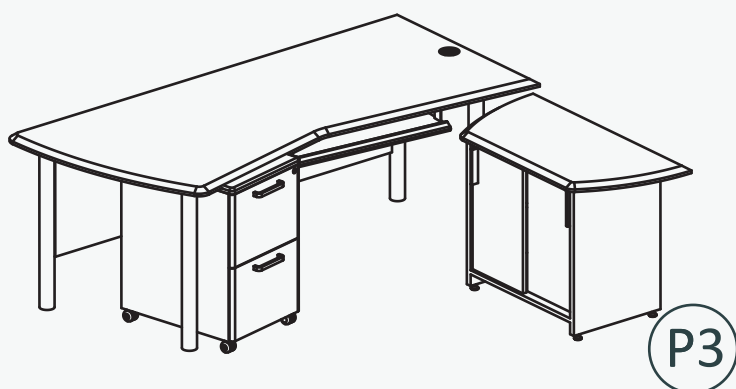

Galds G- 10 KV
Datorskapis Sk- 10 K
Atvilkņu bloks T- 2
Klaviatūras paliktnis KL

Šeit sniegtajai informācijai ir uzturēšanas raksturs, un SIA "Troja" saglabā tiesības papildināt un mainīt ražoto produktu specifikāciju, iepriekš par to nepaziņojot.