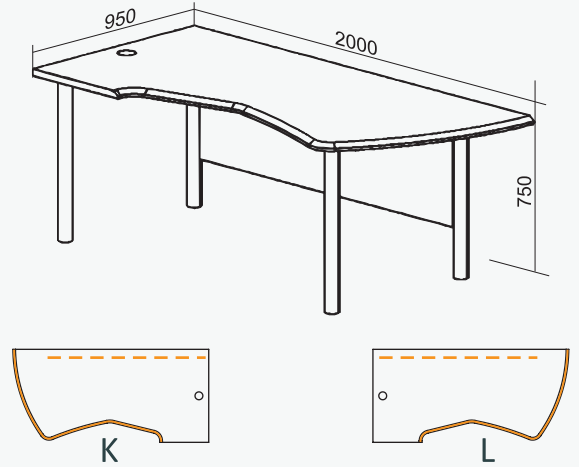

Galdi

K - kreisā puse; L - labā puse; V - nosegvairogs

G- 100

G- 100 V

G- 180

G- 180 V

G- 200

G- 200 V

Galdi

K - kreisā puse; L - labā puse; V - nosegvairogs

G- 320

G- 320 V

G- 321

G- 321 V

G- 322

G- 322 V

Galdi

K - kreisā puse; L - labā puse; V - nosegvairogs

G- 10

K

L

G- 10 V

K

L

G- 11 V

K

L

G- 12 V

K

L

Galdi Piemēri

Galds G- 100 KV
Datorskapis Skb- 4 K
Atvilkņu bloks T- 3
Klaviatūras paliktnis KL