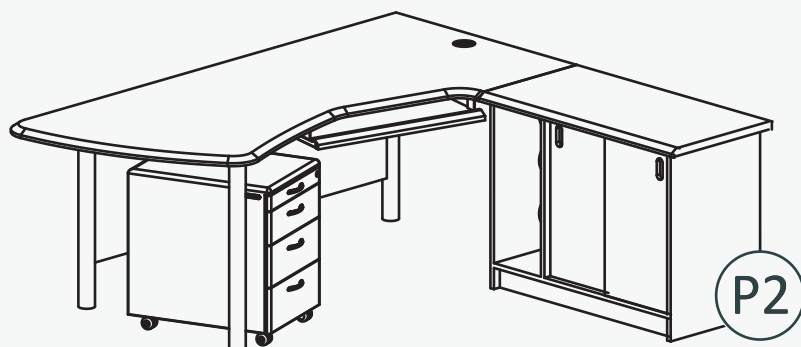

G- 11 V

K

L

G- 12 V

K

L

Galdi Piemēri

Galds G- 100 KV
Datorskapis Skb- 4 K
Atvilkņu bloks T- 3
Klaviatūras paliktnis KL