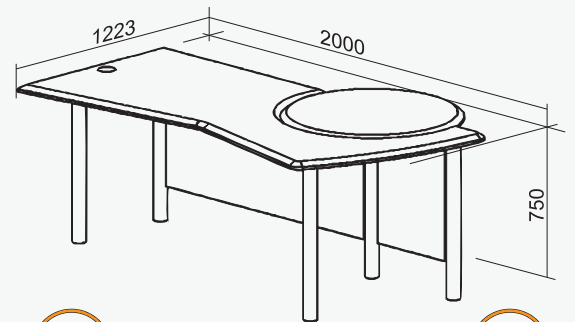

G- 11 V

K

L

G- 12 V

K

L

Galdi Piemēri

Galds G- 100 KV
Datorskapis Skb- 4 K
Atvilkņu bloks T- 3
Klaviatūras paliktnis KL