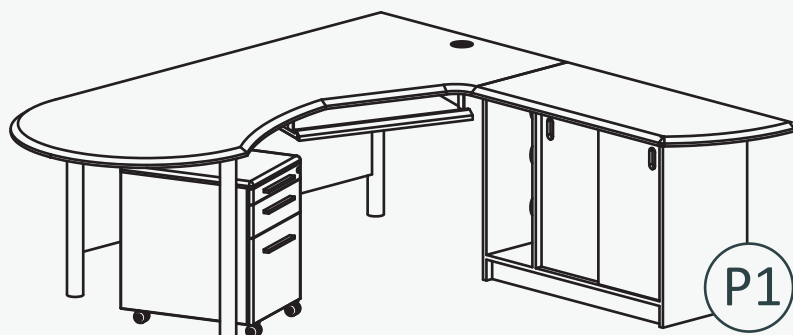

G- 11 V

K

L

G- 12 V

K

L

Galdi Piemēri

Galds G- 100 KV
Datorskapis Skb- 4 K
Atvilkņu bloks T- 3
Klaviatūras paliktnis KL