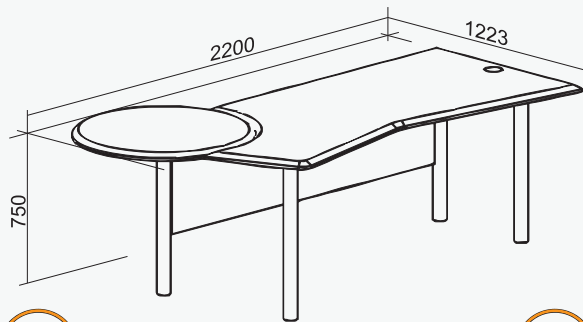

Galdi

K - kreisā puse; L - labā puse; V - nosegvairogs

G- 10

K

L

G- 10 V

K

L

G- 11 V

K

L

G- 12 V

K

L

Galdi Piemēri

Galds G- 100 KV
Datorskapis Skb- 4 K
Atvilkņu bloks T- 3
Klaviatūras paliktnis KL