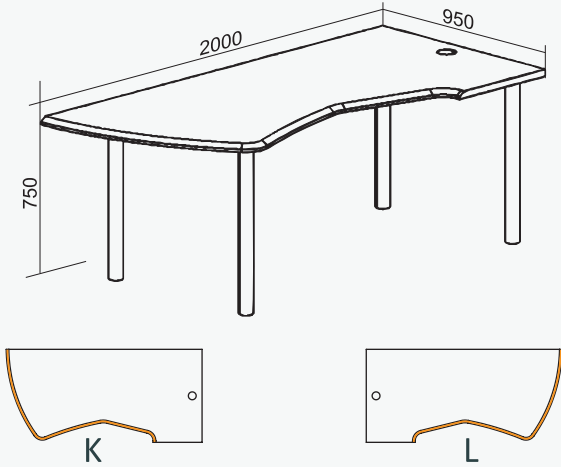

Galdi

K - kreisā puse; L - labā puse; V - nosegvairogs

G- 100

G- 100 V

G- 180

G- 180 V

G- 200

G- 200 V

Galdi

K - kreisā puse; L - labā puse; V - nosegvairogs

G- 320

G- 320 V

G- 321

G- 321 V

G- 322

G- 322 V

Galdi

K - kreisā puse; L - labā puse; V - nosegvairogs

G- 10

K

L

G- 10 V

K

L

G- 11 V

K

L

G- 12 V

K

L

Galdi Piemēri

Galds G- 100 KV
Datorskapis Skb- 4 K
Atvilkņu bloks T- 3
Klaviatūras paliktnis KL