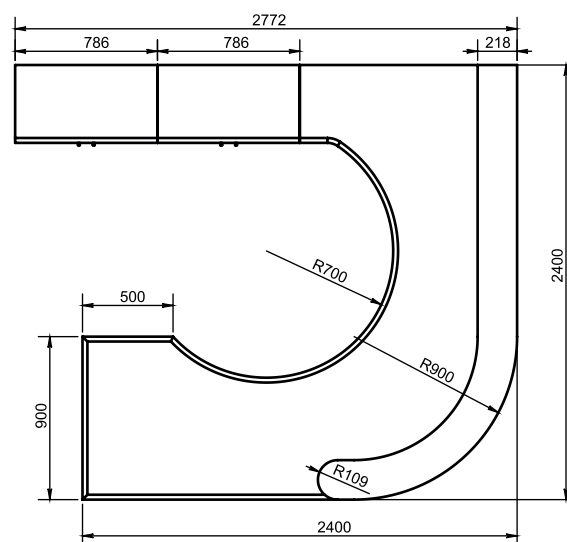

ADMINISTRATORES LETE

Standarts

K

L

Mobilie atvilktņu bloki kompletācijai pie letes

T3

T3_1

T4

Klaviatūras paliktnis

M

Zemais dokumentu skapis

M2_750

Šeit sniegtajai informācijai ir uztīņas raksturs, un SIA "Troja" saglabā tiesības papildināt un mainīt ražoto produktu specifikāciju, iepriekš par to nepaziņojot.