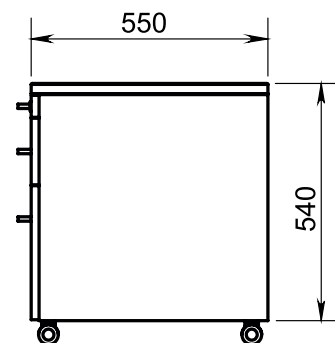

Mobilie atvilktņu bloki kompletācijai pie letes

T3