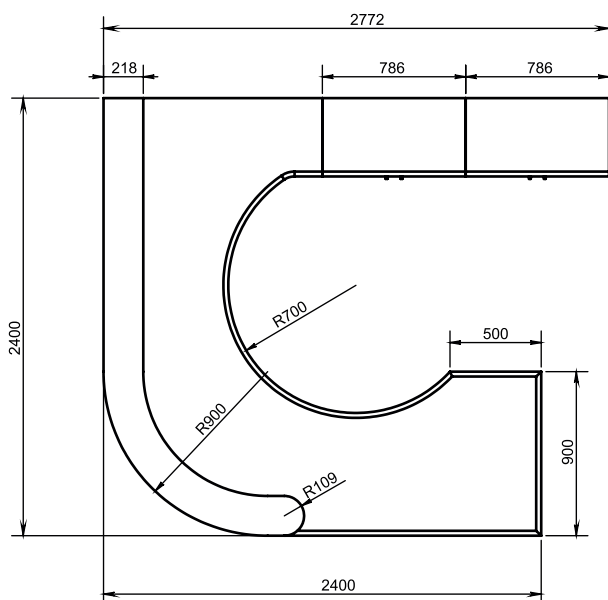

ADMINISTRATORES LETE

Standarts

K

L

Mobilie atvilktņu bloki kompletācijai pie letes

T3

T3_1

T4

Klaviatūras paliktnis

M

Zemais dokumentu skapis

M2_750

Šeit sniegtajai informācijai ir uztīņas raksturs, un SIA "Troja" saglabā tiesības papildināt un mainīt ražoto produktu specifikāciju, iepriekš par to nepaziņojot.