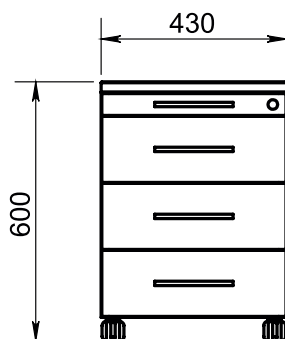

Klaviatūras paliktnis

M

Zemais dokumentu skapis

M2_750

Šeit sniegtajai informācijai ir uztīņas raksturs, un SIA "Troja" saglabā tiesības papildināt un mainīt ražoto produktu specifikāciju, iepriekš par to nepaziņojot.