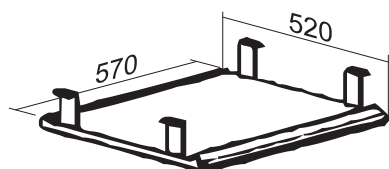

ADMINISTRATORES LETE

Standarts

K

L

Mobilie atvilktņu bloki kompletācijai pie letes

T3

T3_1

T4

Klaviatūras paliktnis

M

Zemais dokumentu skapis

M2_750

Šeit sniegtajai informācijai ir uztīņas raksturs, un SIA "Troja" saglabā tiesības papildināt un mainīt ražoto produktu specifikāciju, iepriekš par to nepaziņojot.