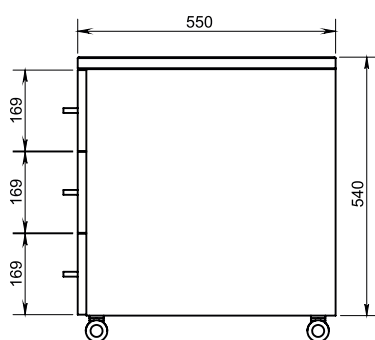

Mobilie atvilktņu bloki kompletācijai pie letes

T3

T3_1

T4