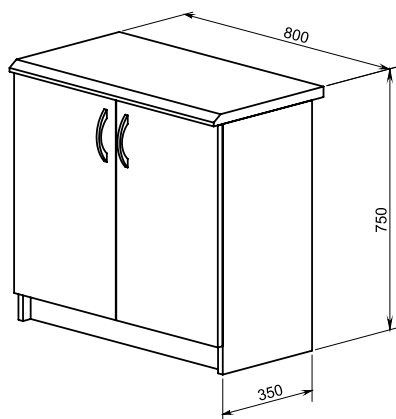

ADMINISTRATORES LETE

Standarts

K

L

Mobilie atvilktņu bloki kompletācijai pie letes

T3

T3_1

T4

Klaviatūras paliktnis

M

Zemais dokumentu skapis

M2_750

Šeit sniegtajai informācijai ir uztīņas raksturs, un SIA "Troja" saglabā tiesības papildināt un mainīt ražoto produktu specifikāciju, iepriekš par to nepaziņojot.