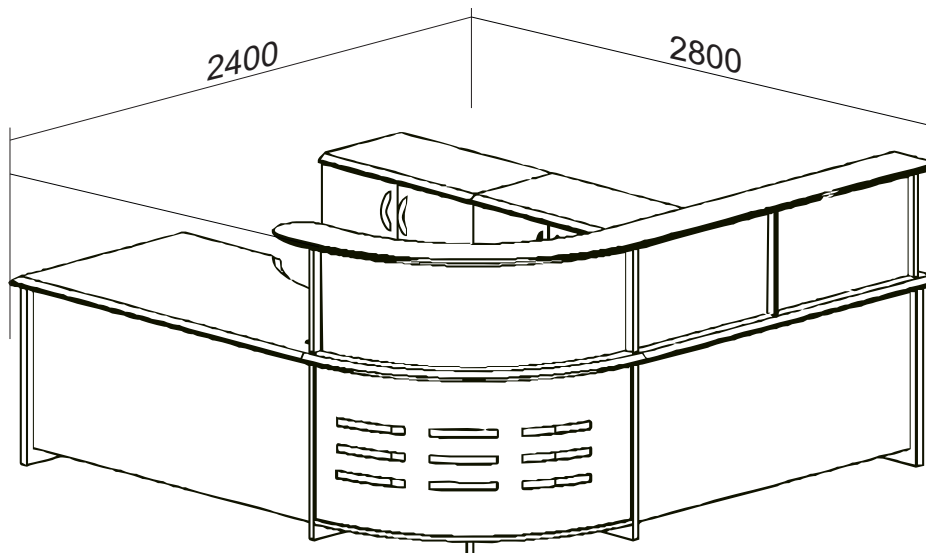

ADMINISTRATORES LETE

Standarts

K

L

Mobilie atvilktņu bloki kompletācijai pie letes

T3

T3_1

T4

Klaviatūras paliktnis

M

Zemais dokumentu skapis

M2_750

Šeit sniegtajai informācijai ir uztīņas raksturs, un SIA "Troja" saglabā tiesības papildināt un mainīt ražoto produktu specifikāciju, iepriekš par to nepaziņojot.