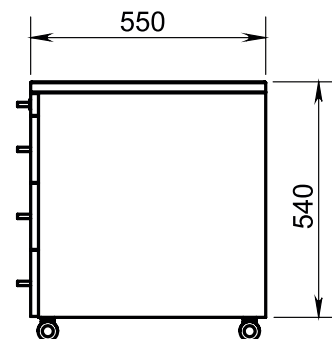

ADMINISTRATORES LETE

Standarts

K

L

Mobilie atvilktņu bloki kompletācijai pie letes

T3

T3_1

T4