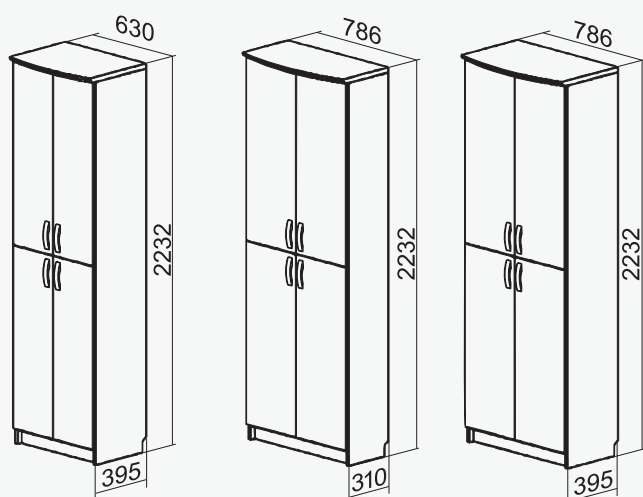

AV

BV

CV

M6D3D3