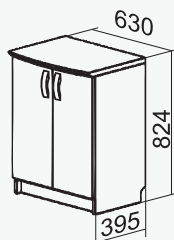

Dokumentu skapji

M - plauktu skaits mapju izvietojšanai
D - ar durvīm slēgtu plauktu skaits
P - atvērta plauktu skaits
F - atvilktnu skaits failu izvietojšanai
AV, BV, CV, FV - parametri (dziļums, platums)

M2D2

AV