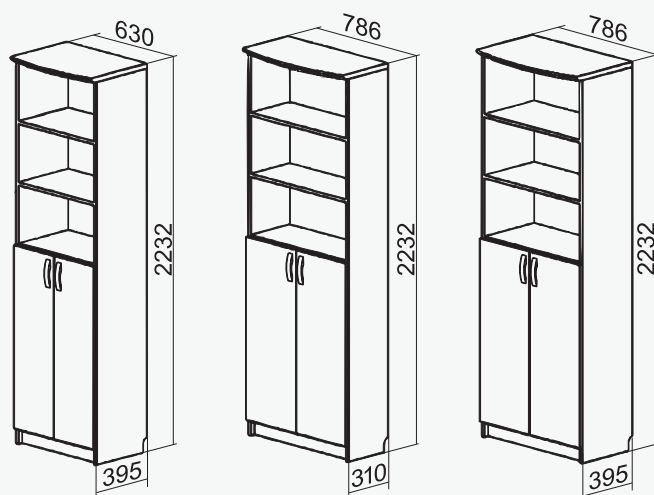

AV

BV

CV

M6D3D3