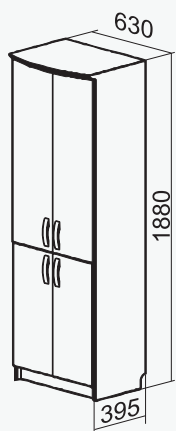

Dokumentu skapji

M - plauktu skaits mapju izvietojšanai

D - ar durvīm slēgtu plauktu skaits

P - atvērta plauktu skaits

F - atvilktnu skaits failu izvieošanai

S - stikla durvis

AV, BV, CV, FV - parametri (dziļums, platums)

M5D2D3

AV