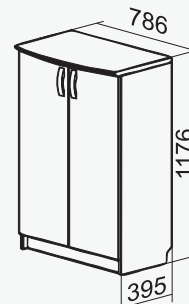

Dokumentu skapji

M - plauktu skaits mapju izvietojšanai
D - ar durvīm slēgtu plauktu skaits
P - atvērta plauktu skaits
F - atvilktnu skaits failu izvietojšanai
AV, BV, CV, FV - parametri (dziļums, platums)

M2D2

M2F2

M3D2P

M3D3

CV

M3F3

M3F2P