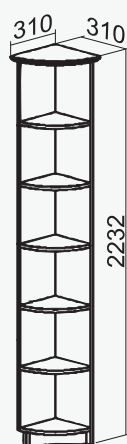

Stūra plaukti

PI - plauktu skaits

AV, BV - parametri (dziļums, platums)

PI-2 AV

PI-2 BV

PI-3 AV

PI-3 BV

PI-4 AV

PI-4 BV

PI-6 BV