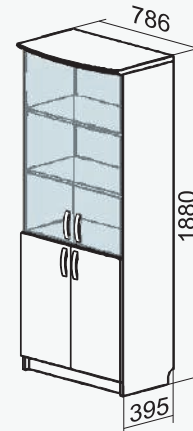

Dokumentu skapji

M - plauktu skaits mapju izvietojšanai

D - ar durvīm slēgtu plauktu skaits

P - atvērta plauktu skaits

F - atvilktnu skaits failu izvieošanai

S - stikla durvis

AV, BV, CV, FV - parametri (dziļums, platums)

CVS