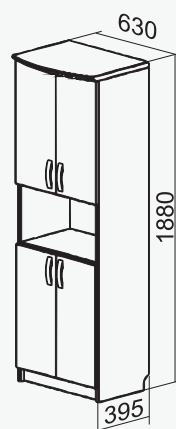

Dokumentu skapji

M - plauktu skaits mapju izvietojšanai

D - ar durvīm slēgtu plauktu skaits

P - atvērta plauktu skaits

F - atvilktnu skaits failu izvieošanai

S - stikla durvis

AV, BV, CV, FV - parametri (dziļums, platums)

M5D2PD2

AV