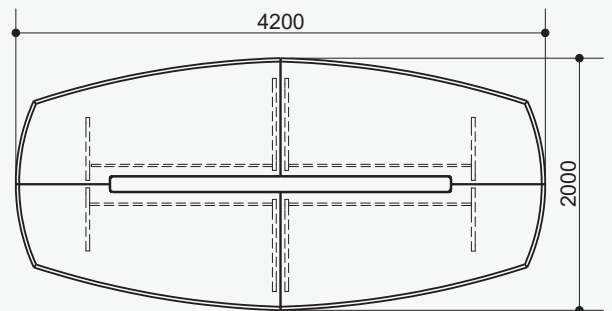

AG-4

Šeit sniegtajai informācijai ir uzziņas raksturs, un SIA "Troja" saglabā tiesības papildināt un mainīt ražoto produktu specifikāciju, iepriekš par to nepaziņojot.