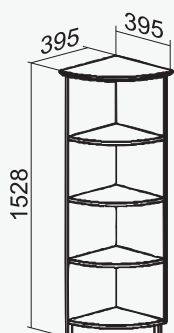

M6

AV

BV

CV

Stūra plaukti

PI - plauktu skaits

AV, BV - parametri (dziļums, platums)

PI-2 AV

PI-2 BV

PI-3 AV

PI-3 BV

PI-4 AV

PI-4 BV

PI-5 AV

PI-5 BV

PI-6 AV