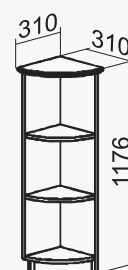

Stūra plaukti

PI - plauktu skaits

AV, BV - parametri (dziļums, platums)

PI-2 AV

PI-2 BV

PI-3 AV

PI-3 BV

PI-4 AV

PI-4 BV