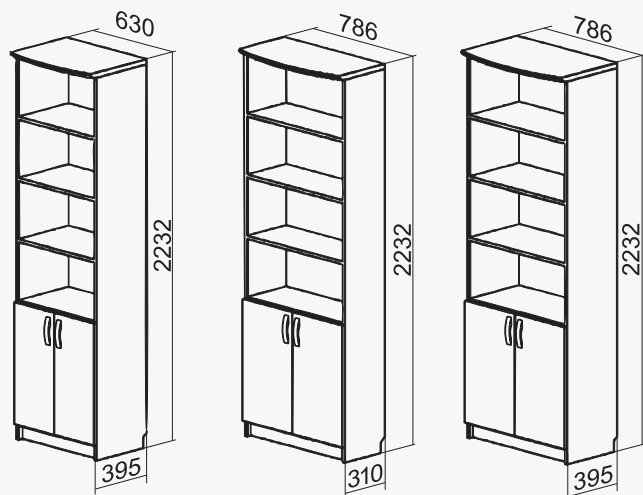

Dokumentu skapji

M - plauktu skaits mapju izvietojšanai
D - ar durvīm slēgtu plauktu skaits
P - atvērtu plauktu skaits
F - atvilktnu skaits failu izvieošanai
S - stikla durvis
AV, BV, CV, FV - parametri (dziļums, platums)

M6D2P4

AV

BV

CV

M6D3P3