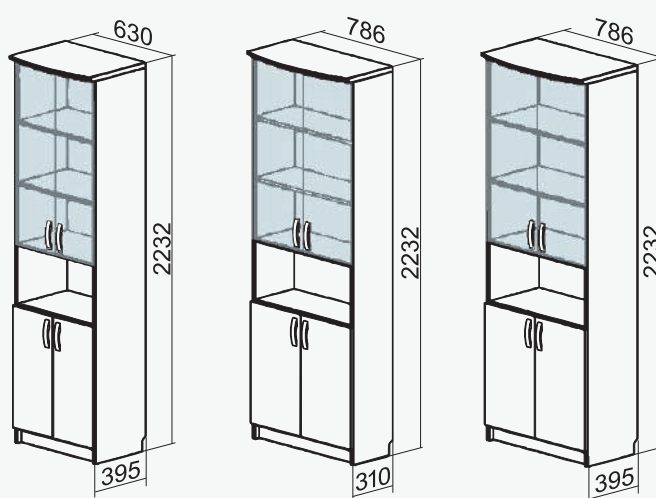

Dokumentu skapji

M - plauktu skaits mapju izvietojšanai

D - ar durvīm slēgtu plauktu skaits

P - atvērto plauktu skaits

F - atvilktnu skaits failu izvieošanai

S - stikla durvis

AV, BV, CV, FV - parametri (dziļums, platums)

M6D2P2D2

M6D2P2D2

M6D2PD3

M6D2PD3

AVS

BVS

CVS