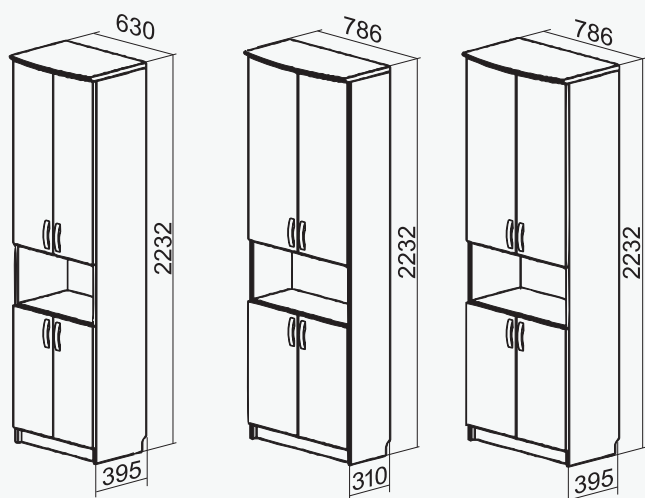

AV

BV

CV

M6D2PD3