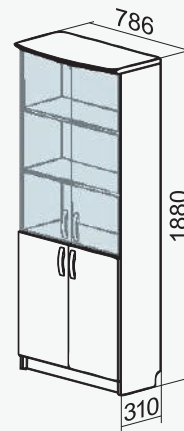

S - stikla durvis

AV, BV, CV, FV - parametri (dziļums, platums)

M5D2D3

AV

BV

CV

M5D2D3

AVS