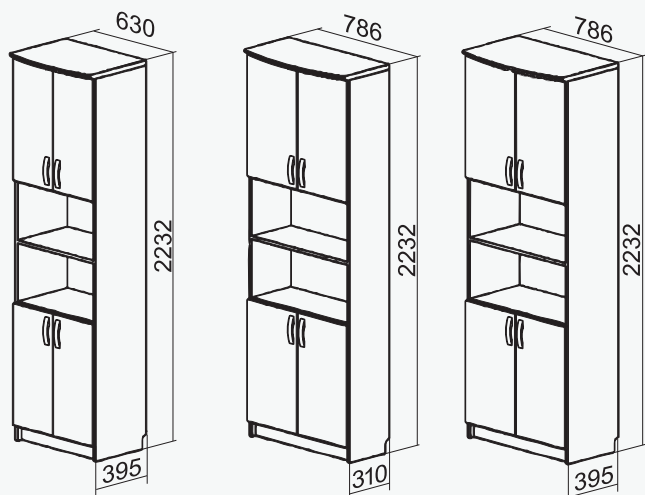

M - plauktu skaits mapju izvietojšanai

D - ar durvīm slēgtu plauktu skaits

P - atvērto plauktu skaits

F - atvilktnu skaits failu izvieošanai

S - stikla durvis

AV, BV, CV, FV - parametri (dziļums, platums)

M6D2P2D2