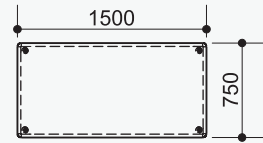

Apspriežu galdi

AG-150