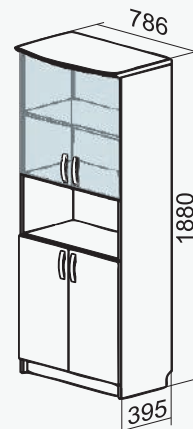

Dokumentu skapji

M - plauktu skaits mapju izvietojšanai

D - ar durvīm slēgtu plauktu skaits

P - atvērta plauktu skaits

F - atvilktnu skaits failu izvieošanai

S - stikla durvis

AV, BV, CV, FV - parametri (dziļums, platums)

CVS