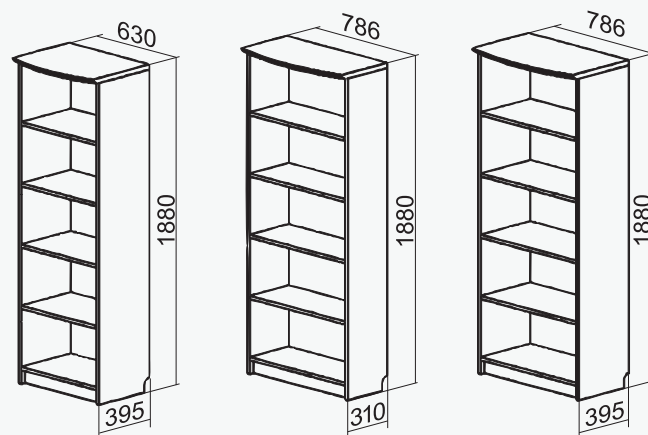

Plaukti

M - plauktu skaits mapju izvietošanai
AV, BV, CV, FV - parametri (dziļums, platums)

M2

AV

BV

CV

M3

AV

BV

CV

M4

AV

BV

CV

M5

AV

BV

CV

M6

AV

BV

CV