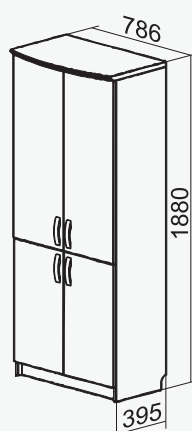

S - stikla durvis

AV, BV, CV, FV - parametri (dziļums, platums)

M5D2D3

AV

BV

CV

M5D2D3

AVS