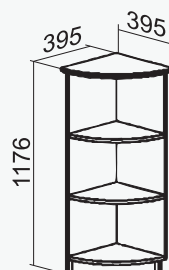

Stūra plaukti

PI - plauktu skaits

AV, BV - parametri (dziļums, platums)

PI-2 AV

PI-2 BV

PI-3 AV

PI-3 BV

PI-4 AV

PI-4 BV