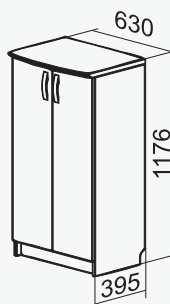

Dokumentu skapji

M - plauktu skaits mapju izvietojšanai
D - ar durvīm slēgtu plauktu skaits
P - atvērta plauktu skaits
F - atvilktnu skaits failu izvietojšanai
AV, BV, CV, FV - parametri (dziļums, platums)

M2D2

M2F2

M3D2P

M3D3

AV

M3F3

M3F2P