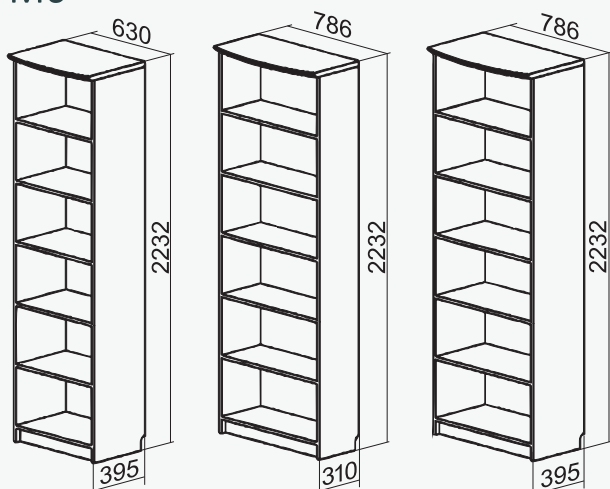

M6

AV

BV

CV

Stūra plaukti

PI - plauktu skaits

AV, BV - parametri (dziļums, platums)

PI-2 AV