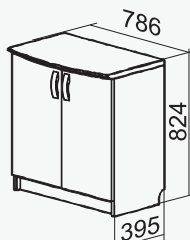

Dokumentu skapji

M - plauktu skaits mapju izvietojšanai
D - ar durvīm slēgtu plauktu skaits
P - atvērta plauktu skaits
F - atvilktnu skaits failu izvietojšanai
AV, BV, CV, FV - parametri (dziļums, platums)

M2D2

CV

M2F2

M3D2P

M3D3

M3F3

M3F2P