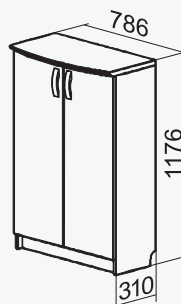

Dokumentu skapji

M - plauktu skaits mapju izvietojšanai
D - ar durvīm slēgtu plauktu skaits
P - atvērta plauktu skaits
F - atvilktnu skaits failu izvietojšanai
AV, BV, CV, FV - parametri (dziļums, platums)

M2D2

M2F2

M3D2P

M3D3

BV

M3F3

M3F2P