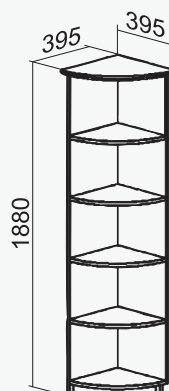

M6

AV

BV

CV

Stūra plaukti

PI - plauktu skaits

AV, BV - parametri (dziļums, platums)

PI-2 AV

PI-2 BV

PI-3 AV

PI-3 BV

PI-4 AV

PI-4 BV

PI-5 AV

PI-5 BV

PI-6 AV