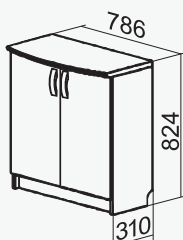

Dokumentu skapji

M - plauktu skaits mapju izvietojšanai
D - ar durvīm slēgtu plauktu skaits
P - atvērta plauktu skaits
F - atvilktnu skaits failu izvietojšanai
AV, BV, CV, FV - parametri (dziļums, platums)

M2D2

BV

M2F2

M3D2P

M3D3

M3F3

M3F2P