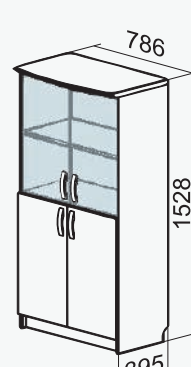

Dokumentu skapji

M - plauktu skaits mapju izvietojšanai

D - ar durvīm slēgtu plauktu skaits

P - atvērtu plauktu skaits

F - atvilktnu skaits failu izvieošanai

S - stikla durvis

AV, BV, CV, FV - parametri (dziļums, platums)

M4D2D2

M4D2D2

CVS