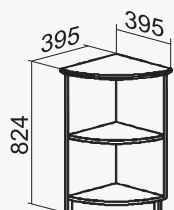

M6

AV

BV

CV

Stūra plaukti

PI - plauktu skaits

AV, BV - parametri (dziļums, platums)

PI-2 AV