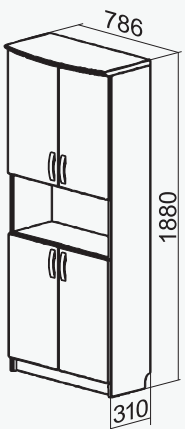

Dokumentu skapji

M - plauktu skaits mapju izvietojšanai

D - ar durvīm slēgtu plauktu skaits

P - atvērta plauktu skaits

F - atvilktnu skaits failu izvieošanai

S - stikla durvis

AV, BV, CV, FV - parametri (dziļums, platums)

BV