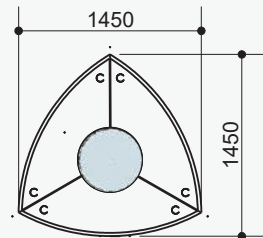

Apspriežu galdi

AG-150

AG-3

Šeit sniegtajai informācijai ir uzziņas raksturs, un SIA "Troja" saglabā tiesības papildināt un mainīt ražoto produktu specifikāciju, iepriekš par to nepaziņojot.