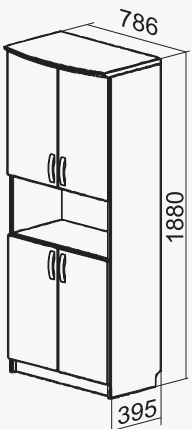

Dokumentu skapji

M - plauktu skaits mapju izvietojšanai

D - ar durvīm slēgtu plauktu skaits

P - atvērta plauktu skaits

F - atvilktnu skaits failu izvieošanai

S - stikla durvis

AV, BV, CV, FV - parametri (dziļums, platums)

CV