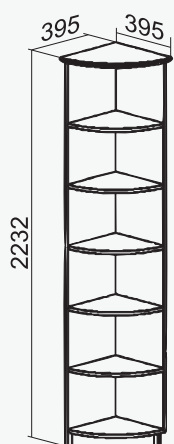

M6

AV

BV

CV

Stūra plaukti

PI - plauktu skaits

AV, BV - parametri (dziļums, platums)

PI-2 AV

PI-2 BV

PI-3 AV

PI-3 BV

PI-4 AV

PI-4 BV

PI-5 AV

PI-5 BV

PI-6 AV