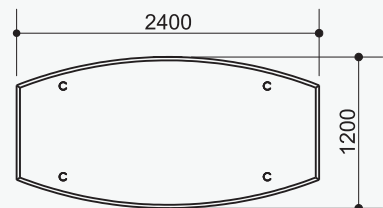

Apspriežu galdi

AG-150

AG-3

AG-1

Šeit sniegtajai informācijai ir uzziņas raksturs, un SIA "Troja" saglabā tiesības papildināt un mainīt ražoto produktu specifikāciju, iepriekš par to nepaziņojot.