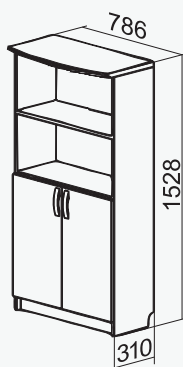

Dokumentu skapji

M - plauktu skaits mapju izvietojšanai

D - ar durvīm slēgtu plauktu skaits

P - atvērtu plauktu skaits

F - atvilktnu skaits failu izvieošanai

S - stikla durvis

AV, BV, CV, FV - parametri (dziļums, platums)

BV

M4D2D2

M4D2D2