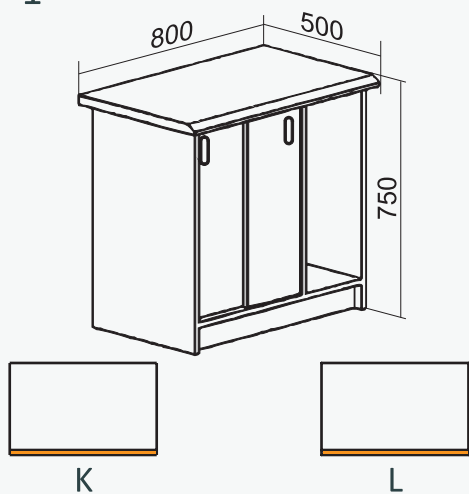

Piemēri

Galds G- 100 KV
Datorskapis Skb- 4 K
Atvilkņu bloks T- 3
Klaviatūras paliktnis KL

Galds G- 321 KV
Datorskapis Skb- 2 K
Atvilkņu bloks T- 4
Klaviatūras paliktnis KL

Galds G- 10 KV
Datorskapis Sk- 10 K
Atvilkņu bloks T- 2
Klaviatūras paliktnis KL

Datorskapji

K - kreisā puse
L - labā puse

Skb - datorskapis ar
bīdāmām durvīm

Skv - datorskapis ar
veramām durvīm

Skb- 1

Skb- 2

Skb- 3

Skb- 4