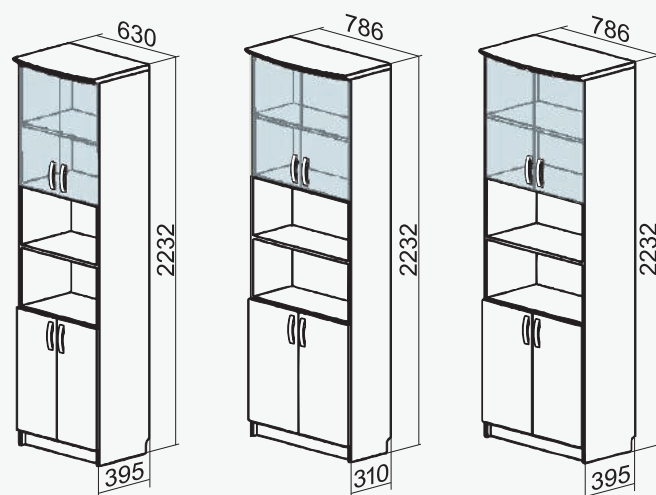

AVS

BVS

CVS

M6D2PD3