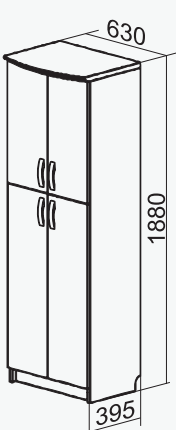

Dokumentu skapji

M - plauktu skaits mapju izvietojšanai

D - ar durvīm slēgtu plauktu skaits

P - atvērta plauktu skaits

F - atvilktnu skaits failu izvieošanai

S - stikla durvis

AV, BV, CV, FV - parametri (dziļums, platums)

M5D3D2

AV