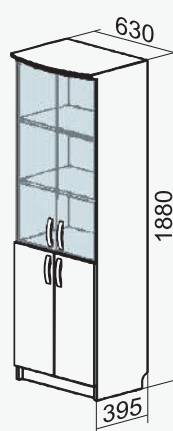

S - stikla durvis

AV, BV, CV, FV - parametri (dziļums, platums)

M5D2D3

AV

BV

CV

M5D2D3

AVS