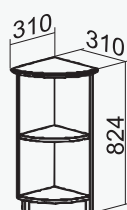

Stūra plaukti

PI - plauktu skaits

AV, BV - parametri (dziļums, platums)

PI-2 AV

PI-2 BV

PI-3 AV

PI-3 BV

PI-4 AV

PI-4 BV