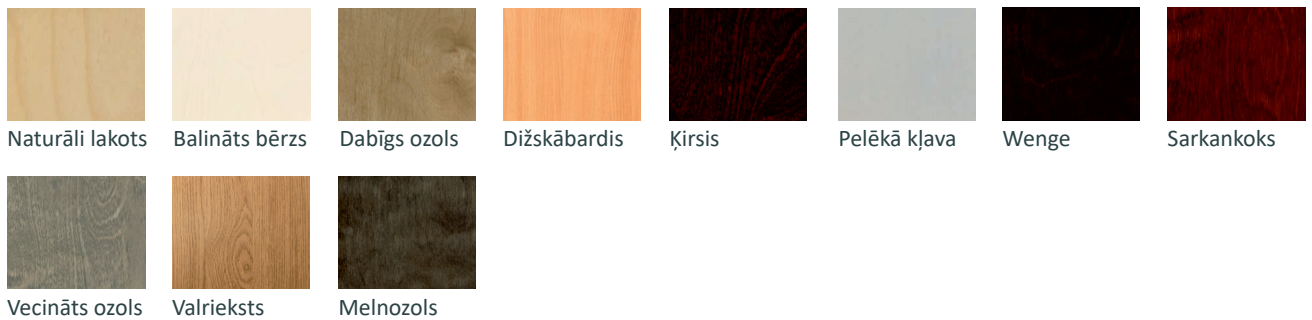

# Audumi

Krēslu sēdītes iespējams apvilkt ar dažādu krāsu audumiem un mākslīgajām ādām.

Audumu pieejamību nepieciešams saskaņot pirms pasūtījuma veikšanas.

# Apdare

Krēslu apdarei piedāvājam standarta toņu beices un krāsas pēc izvēles.

Šeit sniegtajai informācijai ir uzturības raksturs, un SIA "Troja" saglabā tiesības papildināt un mainīt ražoto produktu specifikāciju, iepriekš par to nepaziņojot.