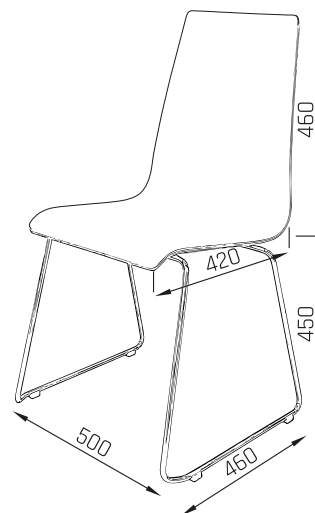

Monobloka krēsli

Line - X

Line - D

Monobloka krēsli "Line" ir vienkāršības, elegances un funkcionalitātes apvienojums. Tie izgatavoti no liekti līmēta bērza splākšņa monobloka un ir viegli savietojami viens uz otra.