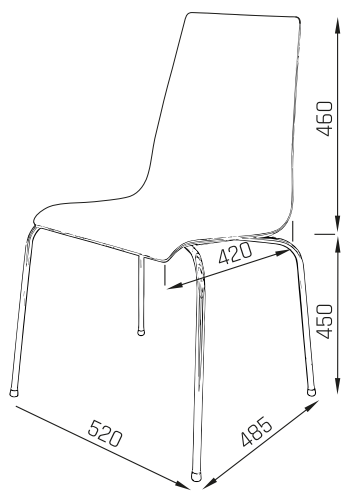

Monobloka krēsli

Line - X

Line - D

Monobloka krēsli "Line" ir vienkāršības, elegances un funkcionalitātes apvienojums. Tie izgatavoti no liekti līmēta bērza splākšņa monobloka un ir viegli savietojami viens uz otra.